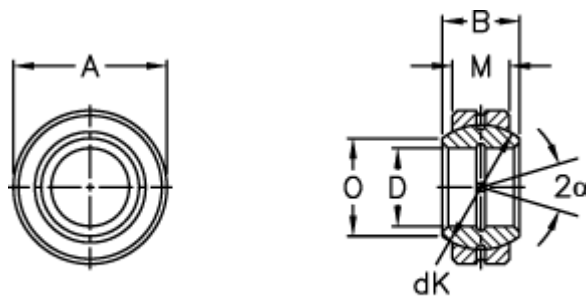

Varenummer: 03500008
Beskrivelse: Fluro Ledleje GE 8E

Mål

Str. 6–12 uden smørerille

A	= 16 0 -0,008	Statisk belastning C0 (kN) = 27.5
B	= 8	Vægt = 7
D	= 8 0 -0,008	
dK	= 13	
Dynamisk belastning C (kN)	= 5.5	
Kipvinkel	= 15	
M	= 5	
O	= 10.2	